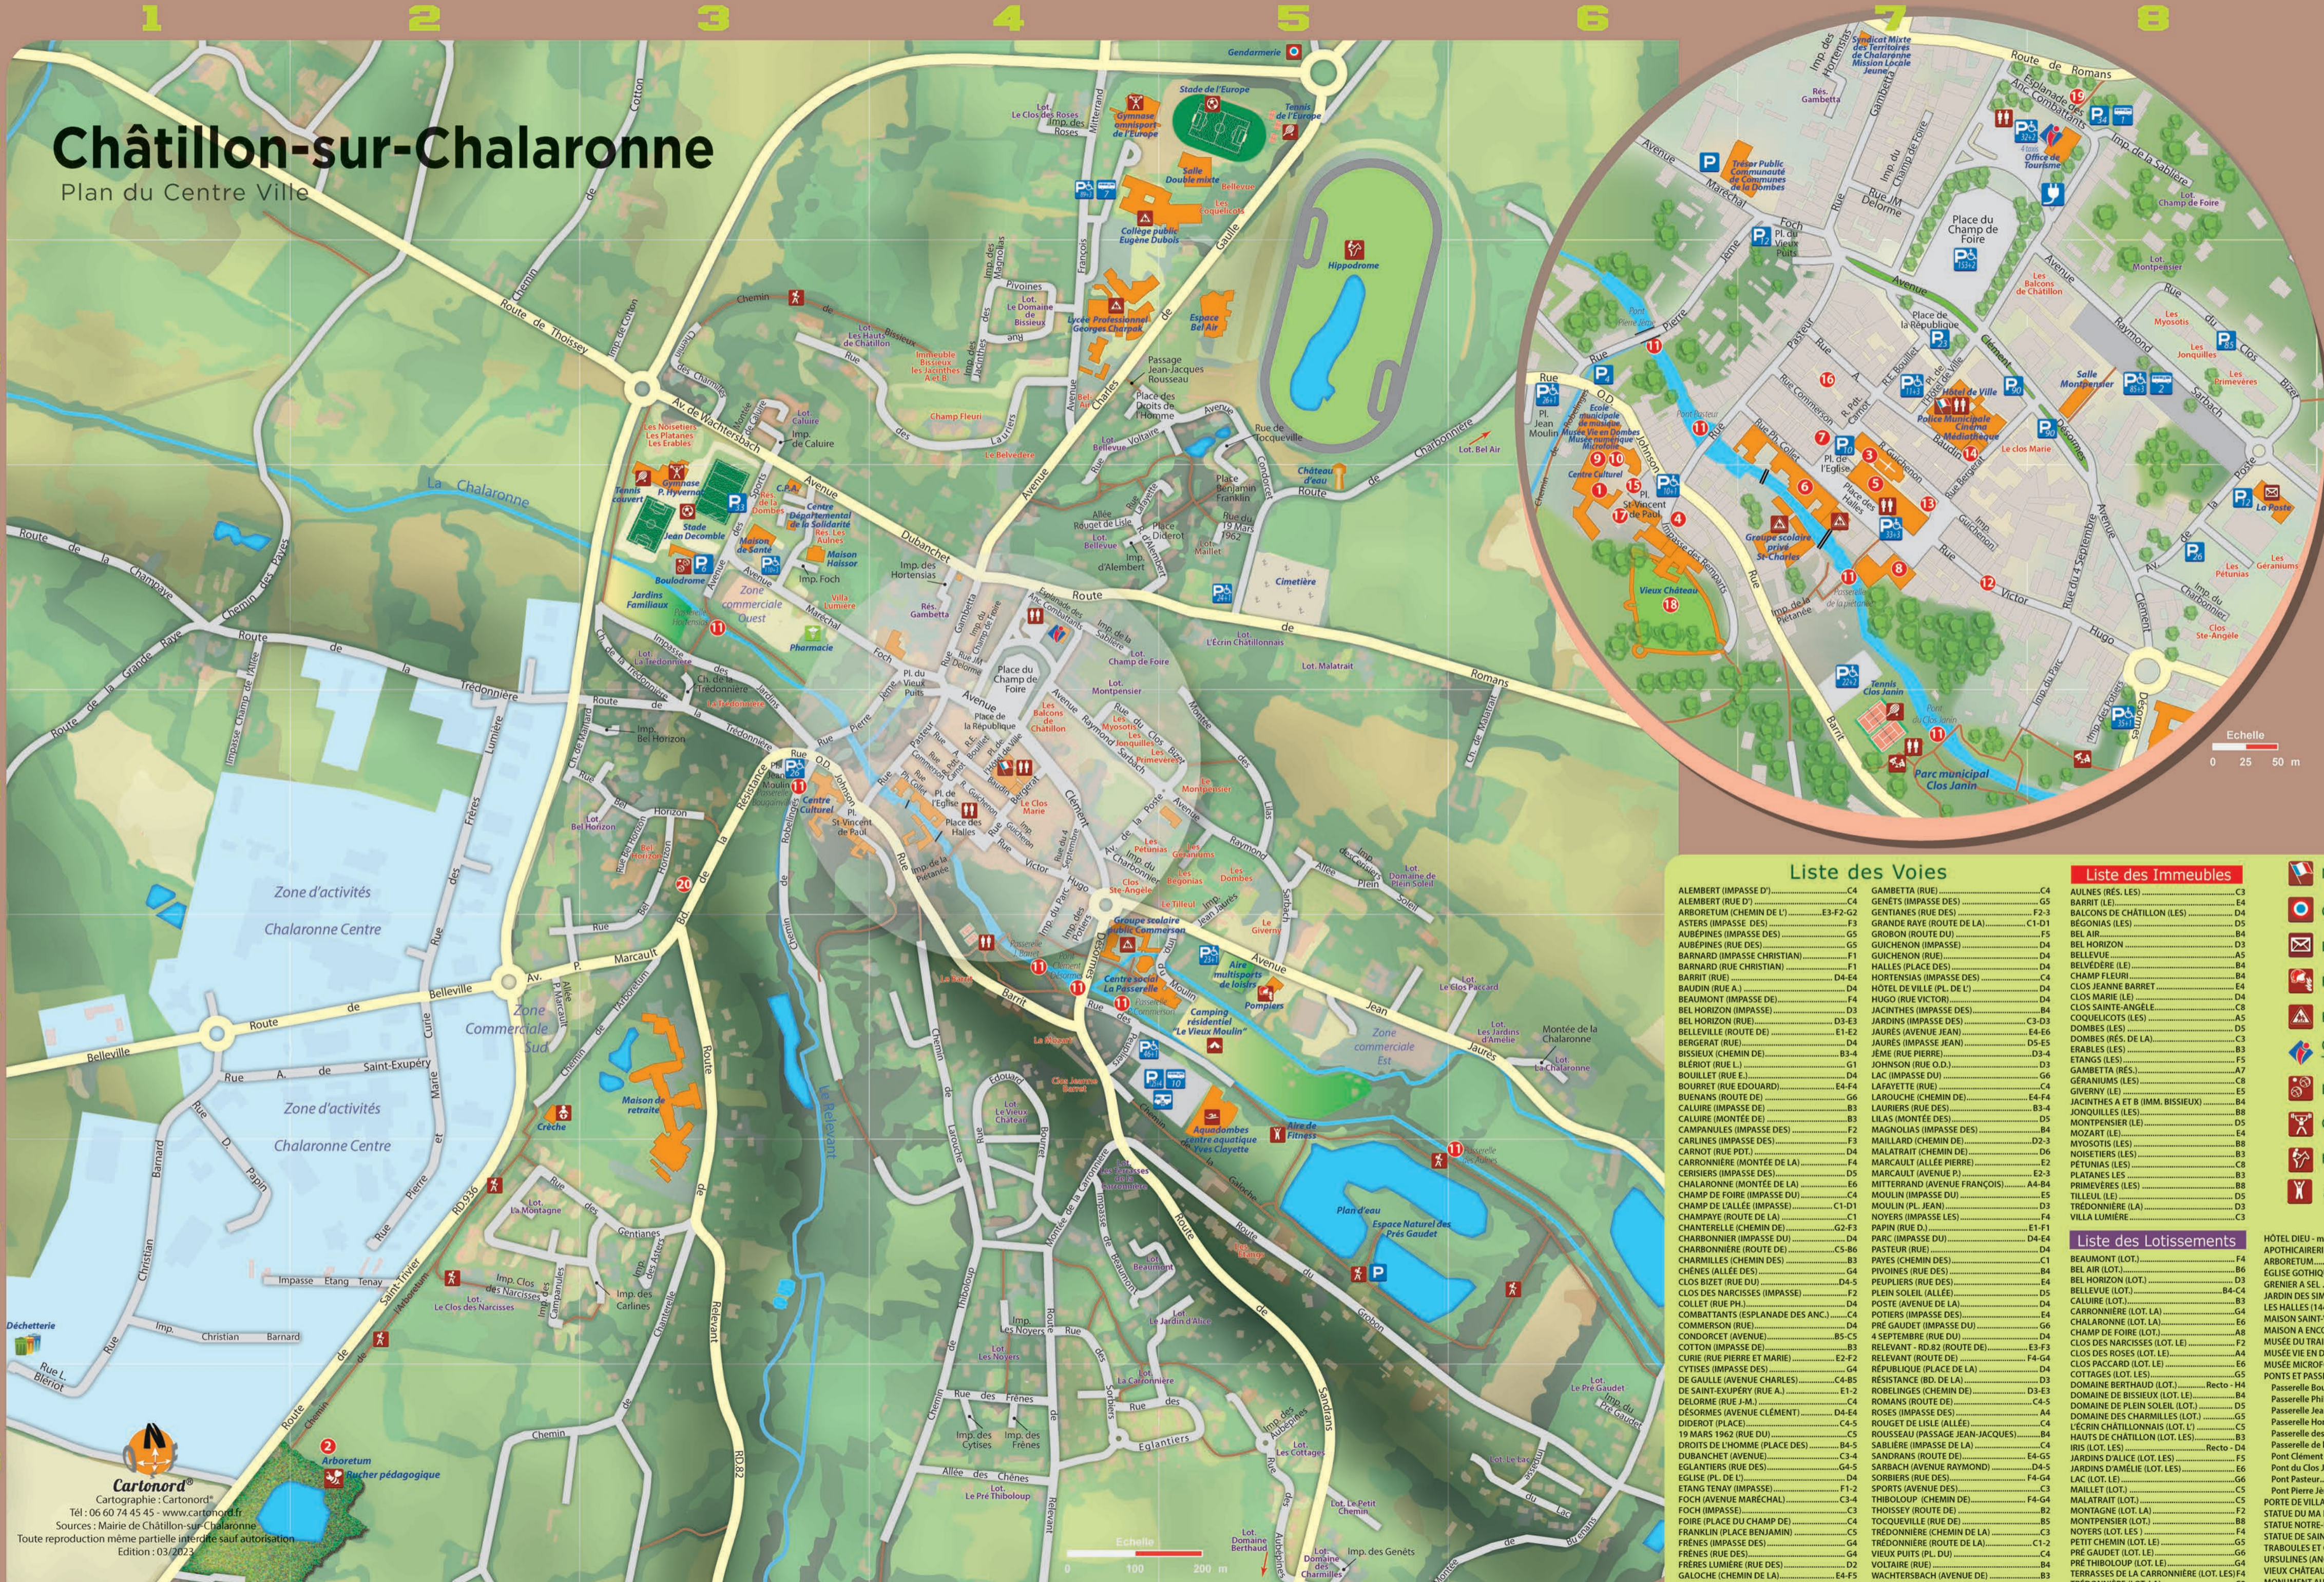

Châtillon-sur-Chalaronne

Plan du Centre Ville

Liste des Lieux publics

- AIRE MULTISPORTS DE LOISIRS E5
- AQUADOMES CENTRE AQUATIQUE YVES CLAYETTE E5
- ARBORETUM G2
- BOULODROME C3
- C.P.A. (CENTRE PSYCHOTHERAPIQUE DE LAIN) C3
- CAMPING RESIDENTIEL "LE VIEUX MOULIN" E5
- CENTRE CULTUREL C6
- CENTRE DEPRETRAITTE "LA MONTAGNE" C3
- CENTRE SOCIAL LA PASSERELLE E4
- CHATEAU D'AULNE C5
- CIMETIERE C5
- COLLEGE PUBLIC EUGENE DUBOIS A4
- COMMUNAUTE DE COMMUNES DE LA DOMBES A6
- CRECHE E2
- DECHETTERIE F1
- ECOLE MUNICIPALE DE MUSIQUE B6
- ESPACE BEL AIR B5
- GENDARMERIE A5
- GROUPE SCOLAIRE PRIVE ST-CHARLES C7
- GROUPE SCOLAIRE PUBLIC COMMERSON E4
- GYMNASE OMNISPORT DE L'EUROPE C3
- GYMNASE P. HYVERNAT B5
- HIPPODROME B5
- HOTEL DE VILLE B7
- JARDINS FAMILIAUX C3
- CINEMA L'ETOILE B7
- LA POSTE B4
- LYCEE PROFESSIONNEL GEORGES CHARPAK E3
- MAISON DE RETRAITE "LA MONTAGNE" C3
- MAISON DE SANTE C3
- MAISON HAISSOR C3
- MEDIATHIQUE A7
- MISSION LOCALE JEUNE B7
- OFFICE DE TOURISME A7
- PARC MUNICIPAL CLOS JANIN D7
- PLAN D'EAU - ESPACE NATUREL DES PRES GAUDET C3
- POLICE MUNICIPALE B7
- POMPIERS E5
- SALLE DOUBLE MIXTE A5
- SALLE HORTENSIA B7
- SALLE MONTPENSIER B8
- STADE DE L'EUROPE C3
- STADE JEAN DECORBLE A7
- SYNDICAT MIXTE DES TERRITOIRES DE CHALARONNE A7
- TENNIS CLOS JANIN C7
- TENNIS COUVERT C3
- TENNIS DE L'EUROPE A5
- TRESOR PUBLIC A7
- ZONE COMMERCIALE EST E5
- ZONE COMMERCIALE OUEST C3
- ZONE COMMERCIALE SUD E2
- ZONE D'ACTIVITES CHALARONNE CENTRE D-E-F2

- Crèche
- Toilettes
- Montgolfiere
- Rucher
- Tennis
- Piscine Aquadomes
- Stade
- Camping residential
- Promenade
- Office de Tourisme
- Boulodrome
- Gymnase
- Hippodrome
- Aire de fitness
- Mairie
- Gendarmerie
- La Poste
- Pompiers
- Ecole/crèche
- Office de Tourisme
- Boulodrome
- Gymnase
- Hippodrome
- Aire de fitness
- Parking nombre de places
- Parking bus nombre de places
- Parking avec emplacements pour handicapes
- Aire camping-car
- Borne recharge vehicule

Patrimoine

Liste des Voies

Liste des Immeubles

Liste des Lotissements

Cartonord®
Cartographie : Cartonord®
Tél : 06 60 74 45 45 - www.cartonord.fr
Sources : Mairie de Châtillon-sur-Chalaronne
Toute reproduction même partielle interdite sauf autorisation
Edition : 03/2023