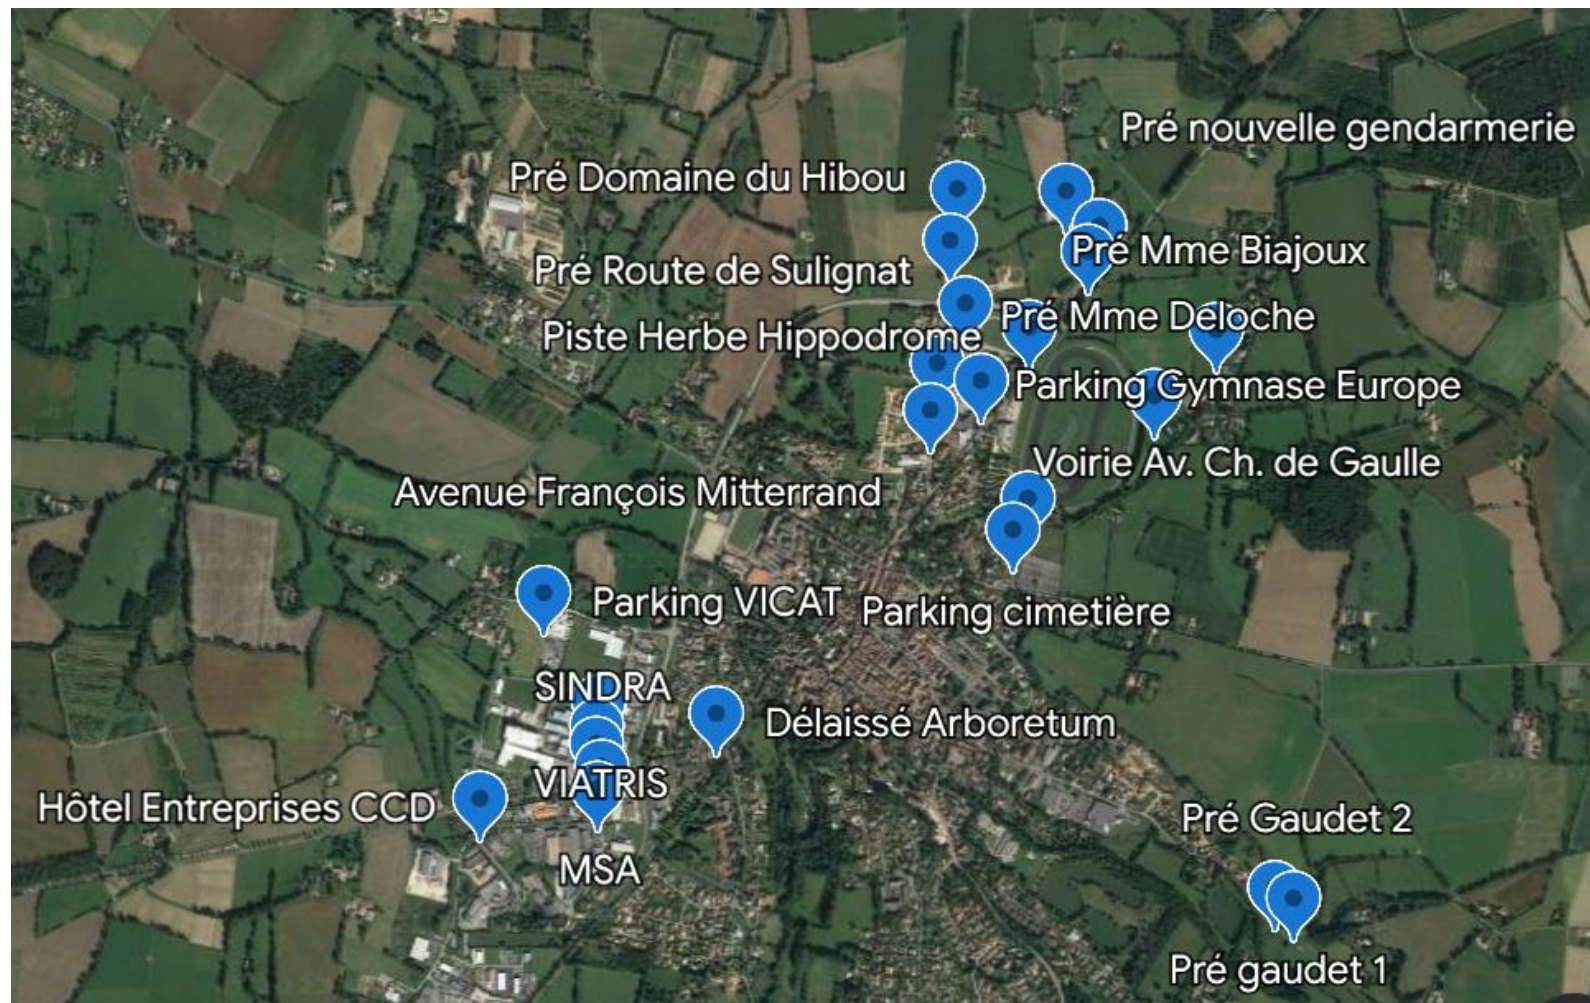

**Châtillon  
sur  
Chalaronne**

**Ville  
Départ**

**14 Juillet  
2023**

# Parkings PUBLIC

**Vue d'ensemble**

- **24**  
parkings
- **7000**  
places

**Châtillon  
sur  
Chalaronne**

**Ville  
Départ**

**14 Juillet  
2023**

# Parkings PUBLIC

**Arrivées de Route de Belleville + Route de Saint-Trivier**

**P1**

**Parking Viatris**

=> 150 places dont 4 PMR

**Voirie ZI Nord**

=> 200 places

**Parking VICAT**

# Parkings PUBLIC

**Arrivées de Route de Belleville + Route de Saint-Trivier**

**P2**

**Parking MSA**

=> 200 places

**Parking SINDRA**

=> 150 places

**Voirie ZI SUD**